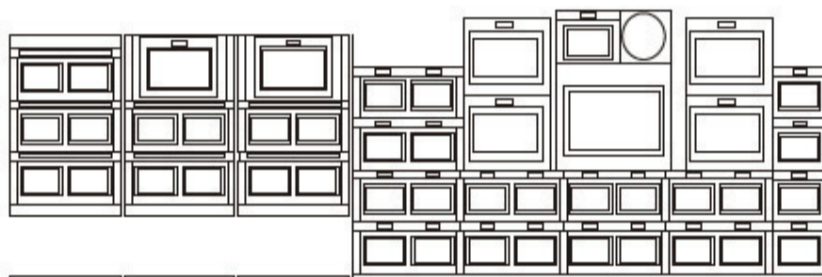

車両中継車仕様

SPECIFICATION	
BODY	いすゞ KL-CXY51Q3JT
GENERATOR	精電舎 50kva/60Hz
Air Conditioning	三菱重工 26,000Kcal
SIZE	L9980×H3620×W2490(mm)
WEIGHT	19.8t

SW前 Monitor配置