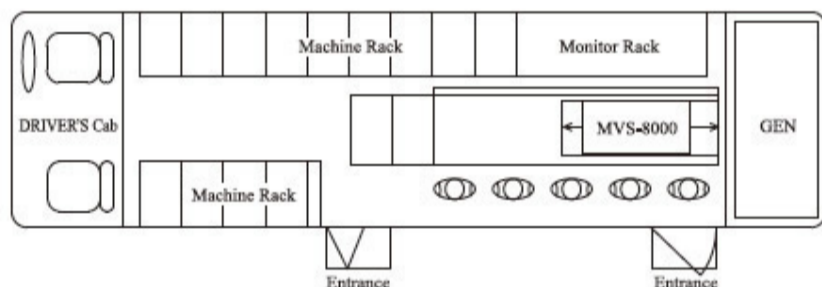

CAMERA&LENS	
CAMERA	SONY HDC-900×4 SONY HDC-2500×2 SONY HDC-950×2 SONY HDC-1700×2 HDLA-1505×4 *オーダーにより増設可能
LENS	Canon MJ-86×2本防震、ワイパー搭載 Fujinon XA-72×4本 Canon UJ-65×2本 Canon HJ-22×2 Canon HJ-21×3

COMMUNICATION SYSTEM	
INTERCOM	RTS ADAM CS 40port(4W 12in/out) KP×5 carry out
AUDIO	DIGITAL&ANALOG 対応

車両中継車仕様

SPECIFICATION	
BODY	いすゞ KL-CXY51Q3JT
GENERATOR	精電舎 50kva/60Hz
Air Conditioning	三菱重工 26,000Kcal
SIZE	L9980×H3620×W2490(mm)
WEIGHT	19.8t

SW前 Monitor配置

車内レイアウト

大型中継車による最近の中継実績

スポーツの国際大会から、白熱のレース、学会や催事・イベントまで。